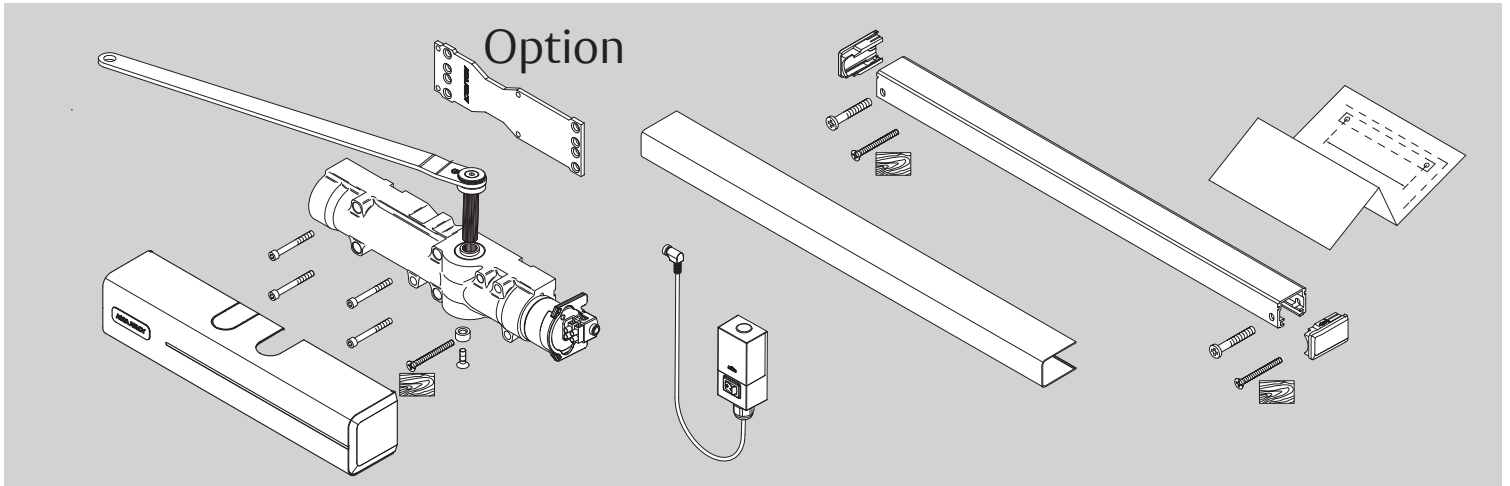

DIN R

R1

R2

R4

DIN L

L1

L2

L4