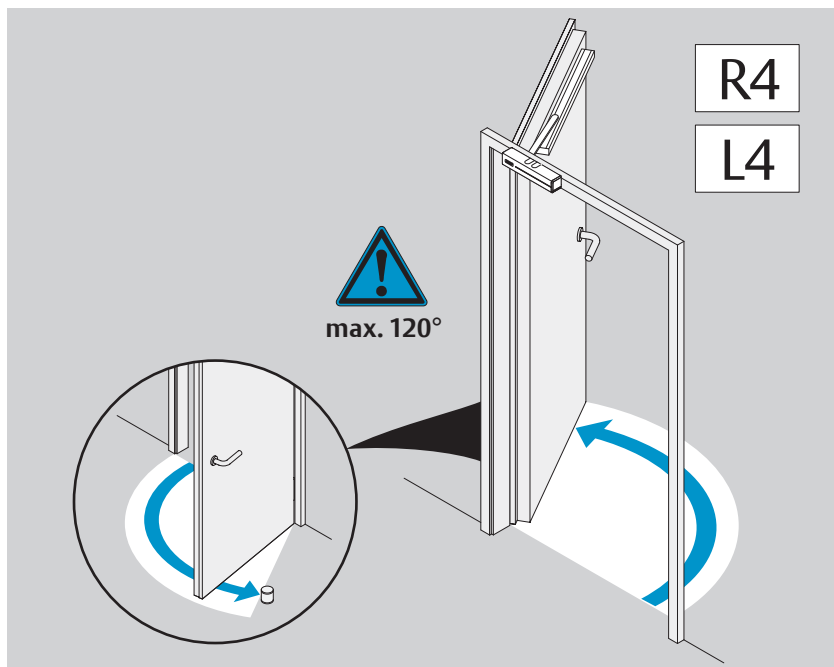

DC700G-FM Free-Motion®

Installation Instructions

Montage- und Installationsanleitung

ASSA ABLOY

D1007101

www.assaabloy.de

www.assaabloy.de

U_B : 24 V DC \pm 15%