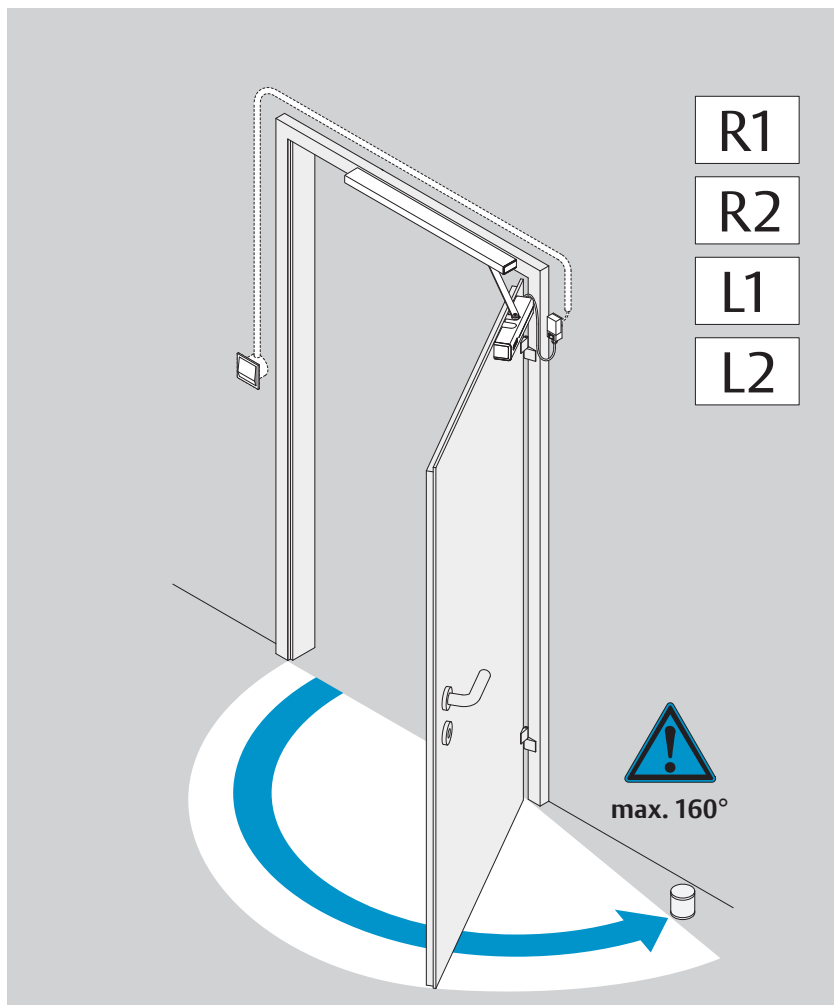

DC700G-FM Free-Motion®

Installation Instructions

Montage- und Installationsanleitung

ASSA ABLOY

D1007101

www.assaabloy.de

www.assaabloy.de

U_B : 24 V DC \pm 15%