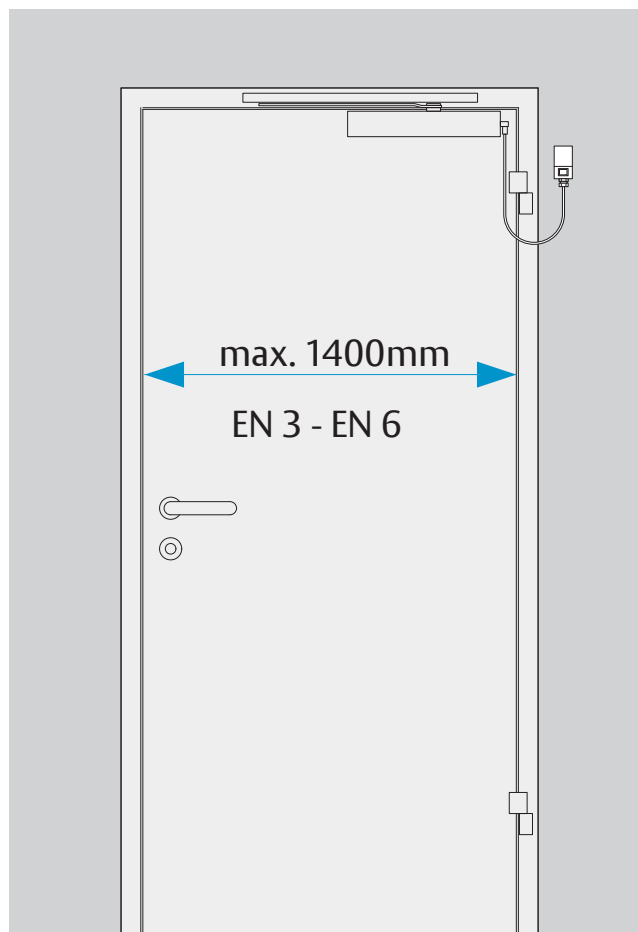

DC700G-FM Free-Motion®

Installation Instructions

Montage- und Installationsanleitung

ASSA ABLOY

D1007101

www.assaabloy.de

www.assaabloy.de

U_B : 24 V DC \pm 15%